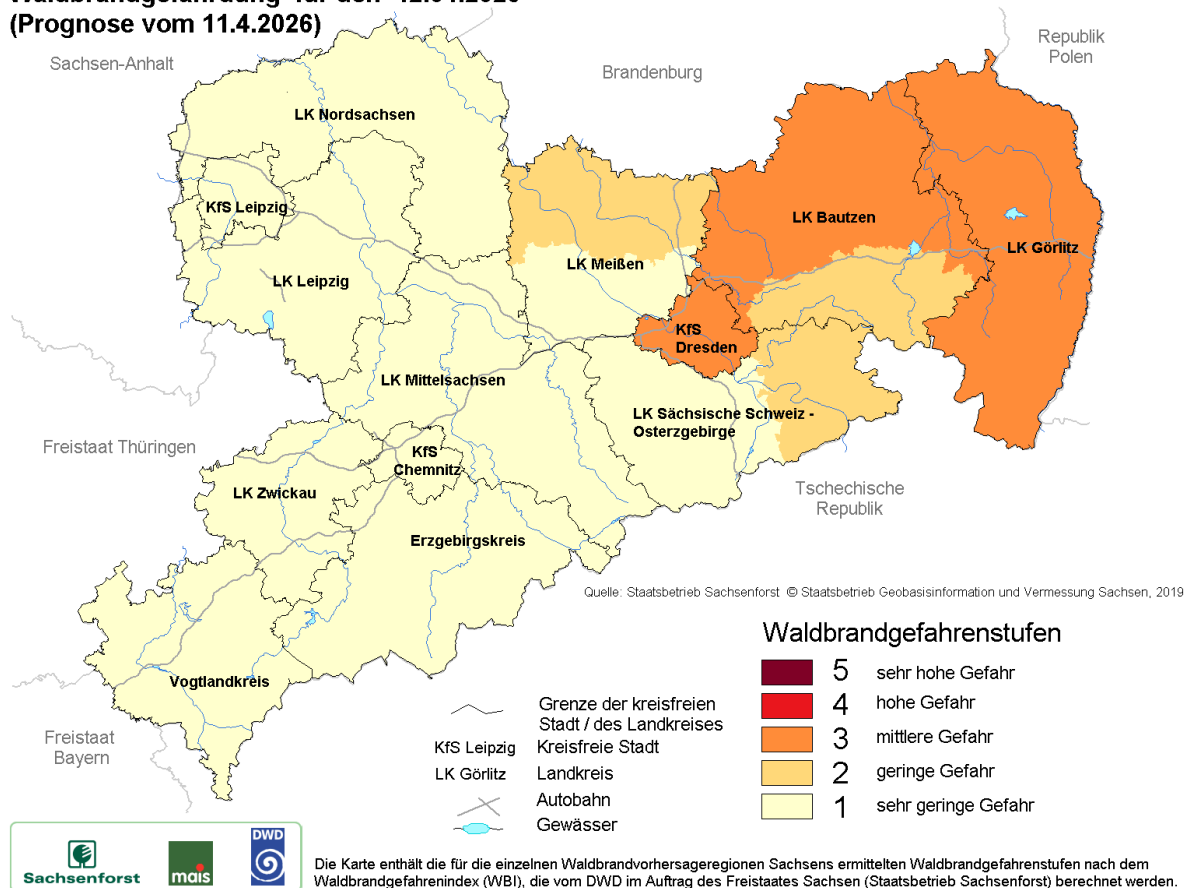

### Waldbrandgefährdung für den 11.04.2026 (ausgegeben um 06:28 Uhr)

### Waldbrandgefährdung für den 12.04.2026 (Prognose vom 11.4.2026)

Samstag, den 11.04.2026 06:28

Bundesland Sachsen

Waldbrandgefährdung in den Wäldern der Region

=====

Übersicht Vorhersageregionen

-----

11.04. 12.04. 13.04. 14.04.

Landkreis Nordsachsen

VR 1 (A)	2	1	1	2	Südliche Dübener Heide
VR 2 (B)	1	1	1	1	Dahlener Heide und Nordraum Leipzig
VR 3 (C)	1	1	1	1	Wermsdorfer Wald
VR 4 (C)	1	1	1	1	Auwald Leipzig-Schkeuditz

Landkreis Meißen

VR 5 (A)	3	2	1	3	Region Riesa-Großenhain
VR 6 (B)	1	1	1	2	Lommatzscher Pflege, Meißner Land, Moritzburger Heide- und Teichlandschaft
VR 7 (C)	1	1	1	1	Region Nossen (Zellwald)

Landkreis Bautzen

VR 8 (A)	4	3	1	3	LK Bautzen Nord
VR 9 (B)	3	3	1	3	LK Bautzen Mitte
VR 10 (C)	3	2	3	3	LK Bautzen Süd