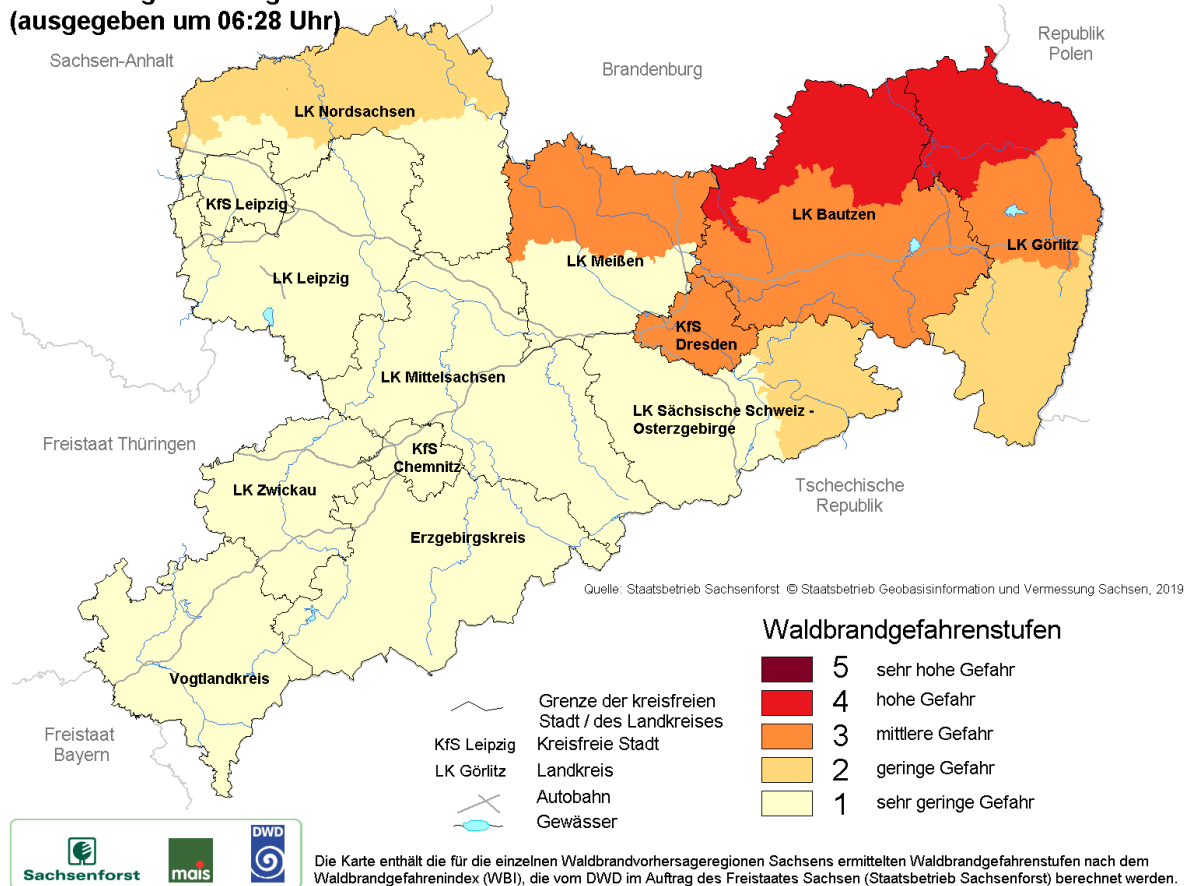

### Waldbrandgefährdung für den 11.04.2026 (ausgegeben um 06:28 Uhr)

### Waldbrandgefährdung für den 12.04.2026 (Prognose vom 11.4.2026)

Samstag, den 11.04.2026 06:28

Bundesland Sachsen

Waldbrandgefährdung in den Wäldern der Region

=====

Übersicht Vorhersageregionen

-----

11.04. 12.04. 13.04. 14.04.

Landkreis Nordsachsen

VR 1 (A)	2	1	1	2	Südliche Dübener Heide
VR 2 (B)	1	1	1	1	Dahlener Heide und Nordraum Leipzig
VR 3 (C)	1	1	1	1	Wermsdorfer Wald
VR 4 (C)	1	1	1	1	Auwald Leipzig-Schkeuditz

Landkreis Meißen

VR 5 (A)	3	2	1	3	Region Riesa-Großenhain
VR 6 (B)	1	1	1	2	Lommatzscher Pflege, Meißner Land, Moritzburger Heide- und Teichlandschaft
VR 7 (C)	1	1	1	1	Region Nossen (Zellwald)

Landkreis Bautzen

VR 8 (A)	4	3	1	3	LK Bautzen Nord
VR 9 (B)	3	3	1	3	LK Bautzen Mitte
VR 10 (C)	3	2	3	3	LK Bautzen Süd